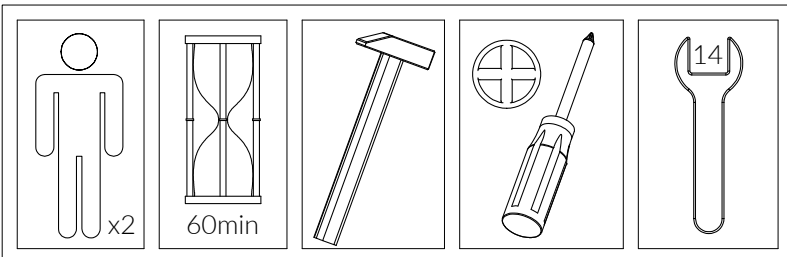

HUBERTUS DESIGN

- | | |
|----------------------------------|------------------------------|
| (D) Montageanleitung | (GB) Assembly instructions |
| (NL) Handleiding voor de montage | (PL) Instrukcja montażu |
| (TR) Montaj talimatı | (RU) Инструкция по монтажу |
| (RO) Instrucțiunile asamblare | (CZ) Montážní návod |
| (IT) Istruzioni per il montaggio | (FR) Instructions de montage |
| (SK) Montážny návod | (HU) Szerelési útmutató |

MALAGA

01 - 01/2020

w16 Ø3,5x16	x12 ew5 Euro 5x13	x26 zk Ø14	x4 zm Ø17	x2 nw Ø10x13	x4 s x6
w13 Ø4,2x13	x24 s14 M4x14	x2 s 	x2 ls Ø7,5x30	x6 m Ø15	x10
w12 Ø4x12	x4 k50 Ø6,4x50	x6 l Ø8x30	x8 t L-24	x10	
s28 M6x28	x2 s40 M6x40	x4 z4 	x1(x1) mo 	x2	
oz 	x1 o 	x2 z 	x2		

16

ew5

x20

20

21

22

23

OTWIERANIE / OPEN