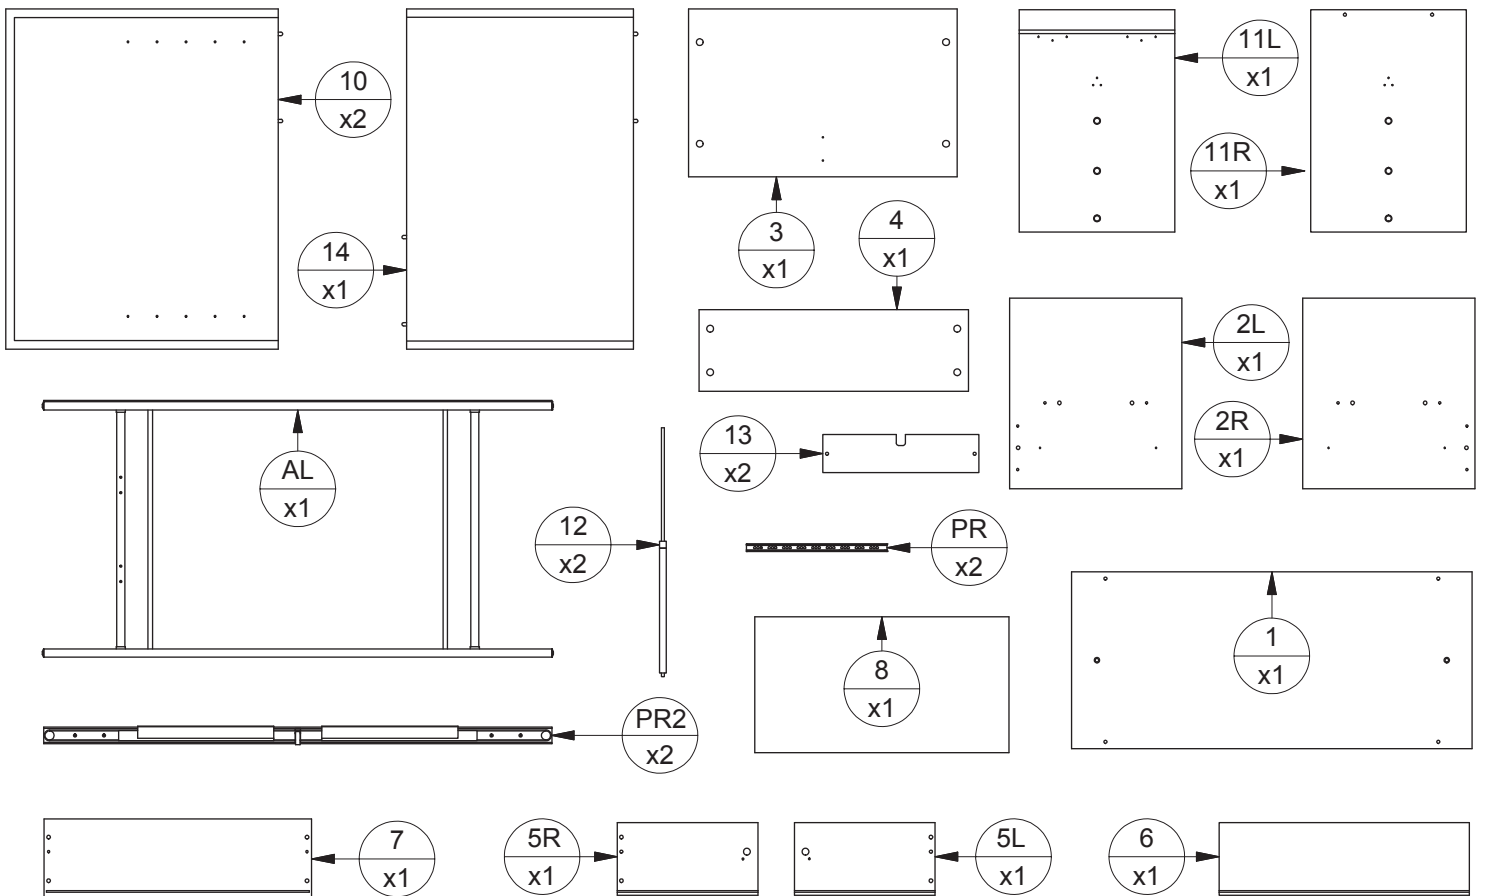

HUBERTUS DESIGN

- | | |
|----------------------------------|------------------------------|
| (D) Montageanleitung | (GB) Assembly instructions |
| (NL) Handleiding voor de montage | (PL) Instrukcja montażu |
| (TR) Montaj talimatı | (RU) Инструкция по монтажу |
| (RO) Instrucțiunile asamblare | (CZ) Montážní návod |
| (IT) Istruzioni per il montaggio | (FR) Instructions de montage |
| (SK) Montážny návod | (HU) Szerelési útmutató |

MALAGA

01 - 01/2020

w16 Ø3,5x16	x12 ew5 Euro 5x13	x26 zk Ø14	x4 zm Ø17	x2 nw Ø10x13	x4 s x6
w13 Ø4,2x13	x24 s14 M4x14	x2 s 	x2 ls Ø7,5x30	x6 m Ø15	x10
w12 Ø4x12	x4 k50 Ø6,4x50	x6 l Ø8x30	x8 t L-24	x10	
s28 M6x28	x2 s40 M6x40	x4 z4 	x1(x1) mo 	x2	
oz 	x1 o 	x2 z 	x2		

4

ls	m
	
x2	x4

5

6

15

w13

x24

PR2

16

ew5

x20

20

21

22

23

OTWIERANIE / OPEN