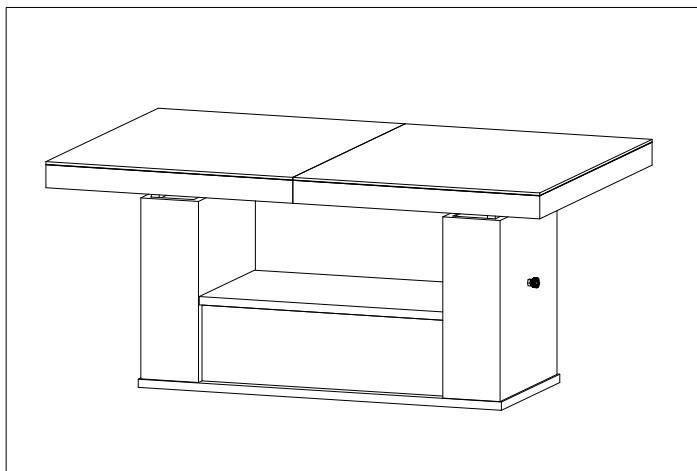

HUBERTUS DESIGN

- | | |
|----------------------------------|------------------------------|
| (D) Montageanleitung | (GB) Assembly instructions |
| (NL) Handleiding voor de montage | (PL) Instrukcja montażu |
| (TR) Montaj talimatı | (RU) Инструкция по монтажу |
| (RO) Instrucțiunile asamblare | (CZ) Montážní návod |
| (IT) Istruzioni per il montaggio | (FR) Instructions de montage |
| (SK) Montážny návod | (HU) Szerelési útmutató |

MALAGA

01 - 01/2020

w16 Ø3,5x16	x12 ew5 Euro 5x13	x26 zk Ø14	x4 zm Ø17	x2 nw Ø10x13	x4 s x6
w13 Ø4,2x13	x24 s14 M4x14	x2 s 	x2 ls Ø7,5x30	x6 m Ø15	x10
w12 Ø4x12	x4 k50 Ø6,4x50	x6 l Ø8x30	x8 t L-24	x10	
s28 M6x28	x2 s40 M6x40	x4 z4 	x1(x1) mo 	x2	
oz 	x1 o 	x2 z 	x2		