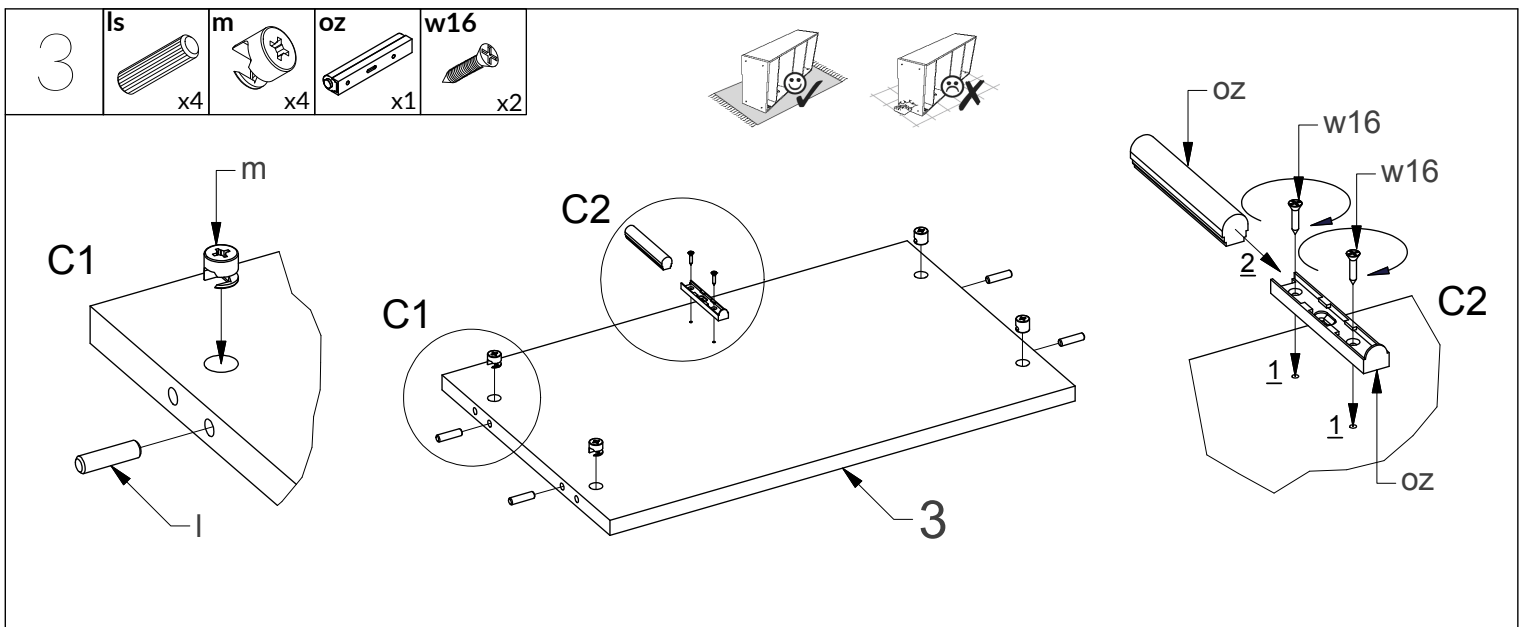

HUBERTUS DESIGN

- | | |
|----------------------------------|------------------------------|
| (D) Montageanleitung | (GB) Assembly instructions |
| (NL) Handleiding voor de montage | (PL) Instrukcja montażu |
| (TR) Montaj talimatı | (RU) Инструкция по монтажу |
| (RO) Instrucțiunile asamblare | (CZ) Montážní návod |
| (IT) Istruzioni per il montaggio | (FR) Instructions de montage |
| (SK) Montážny návod | (HU) Szerelési útmutató |

MALAGA

01 - 01/2020

w16 Ø3,5x16	x12 ew5 Euro 5x13	x26 zk Ø14	x4 zm Ø17	x2 nw Ø10x13	x4 s x6
w13 Ø4,2x13	x24 s14 M4x14	x2 s 	x2 ls Ø7,5x30	x6 m Ø15	x10
w12 Ø4x12	x4 k50 Ø6,4x50	x6 l Ø8x30	x8 t L-24	x10	
s28 M6x28	x2 s40 M6x40	x4 z4 	x1(x1) mo 	x2	
oz 	x1 o 	x2 z 	x2		

4

ls	m
	
x2	x4

5

6

15

w13

x24

PR2

16

ew5

x20

20

21

22

23

OTWIERANIE / OPEN