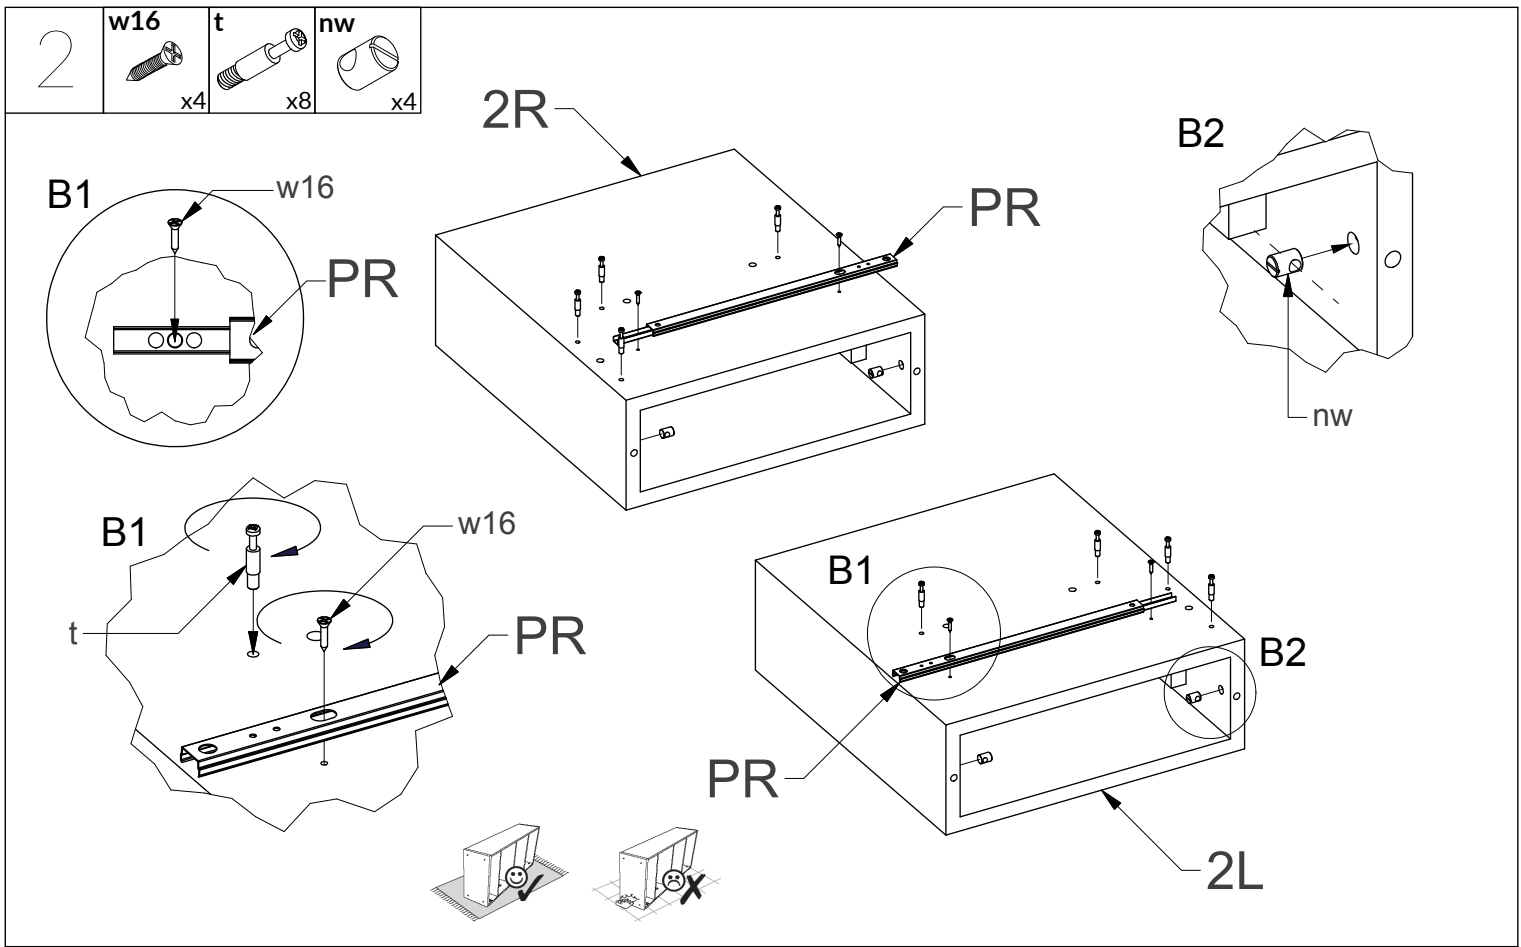

HUBERTUS DESIGN

- | | |
|----------------------------------|------------------------------|
| (D) Montageanleitung | (GB) Assembly instructions |
| (NL) Handleiding voor de montage | (PL) Instrukcja montażu |
| (TR) Montaj talimatı | (RU) Инструкция по монтажу |
| (RO) Instrucțiunile asamblare | (CZ) Montážní návod |
| (IT) Istruzioni per il montaggio | (FR) Instructions de montage |
| (SK) Montážny návod | (HU) Szerelési útmutató |

MALAGA

01 - 01/2020

w16 Ø3,5x16	x12 ew5 Euro 5x13	x26 zk Ø14	x4 zm Ø17	x2 nw Ø10x13	x4 s x6
w13 Ø4,2x13	x24 s14 M4x14	x2 s 	x2 ls Ø7,5x30	x6 m Ø15	x10
w12 Ø4x12	x4 k50 Ø6,4x50	x6 l Ø8x30	x8 t L-24	x10	
s28 M6x28	x2 s40 M6x40	x4 z4 	x1(x1) mo 	x2	
oz 	x1 o 	x2 z 	x2		

4

ls	m
	
x2	x4

5

6

15

w13

x24

PR2

16

ew5

x20

20

21

22

23

OTWIERANIE / OPEN