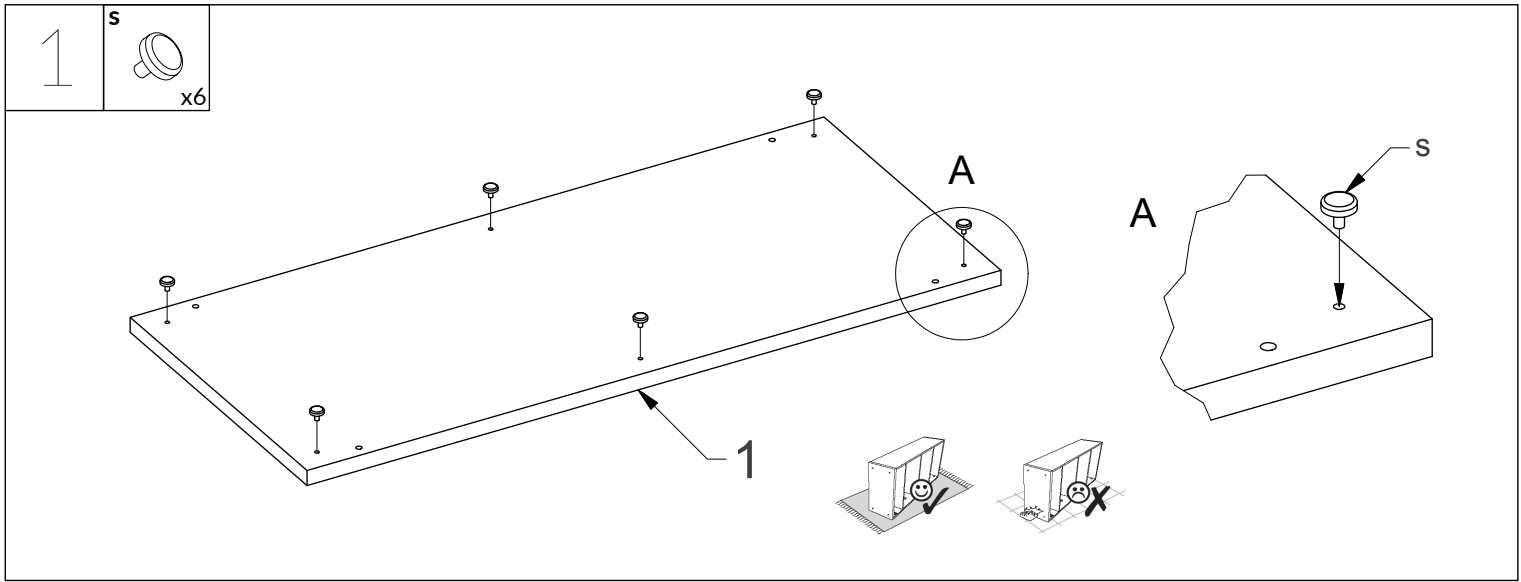

HUBERTUS DESIGN

- | | |
|----------------------------------|------------------------------|
| (D) Montageanleitung | (GB) Assembly instructions |
| (NL) Handleiding voor de montage | (PL) Instrukcja montażu |
| (TR) Montaj talimatı | (RU) Инструкция по монтажу |
| (RO) Instrucțiunile asamblare | (CZ) Montážní návod |
| (IT) Istruzioni per il montaggio | (FR) Instructions de montage |
| (SK) Montážny návod | (HU) Szerelési útmutató |

MALAGA

01 - 01/2020

w16 Ø3,5x16	x12 ew5 Euro 5x13	x26 zk Ø14	x4 zm Ø17	x2 nw Ø10x13	x4 s x6
w13 Ø4,2x13	x24 s14 M4x14	x2 s 	x2 ls Ø7,5x30	x6 m Ø15	x10
w12 Ø4x12	x4 k50 Ø6,4x50	x6 l Ø8x30	x8 t L-24	x10	
s28 M6x28	x2 s40 M6x40	x4 z4 	x1(x1) mo 	x2	
oz 	x1 o 	x2 z 	x2		

16

ew5

x20

20

21

22

23

OTWIERANIE / OPEN